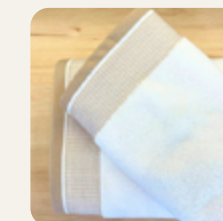

Línea de Toallas Preeti

Toalla 100% algodón 540 Gr

Su diseño minimalista y elegante se adapta a cualquier estilo de baño, aportando un toque de sofisticación a tu rutina de cuidado personal.

Precios y colores

Toalla Cara (33 cm x 33 cm)

S/. 5.50

Toalla Mano (45 cm x 70 cm)

S/. 15.13

Toalla Baño (75 cm x 140 cm)

S/. 46.25

Toalla Piso (50 cm x 75 cm)

S/. 18.75

Beige