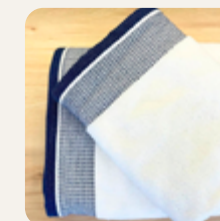

Azul Marino