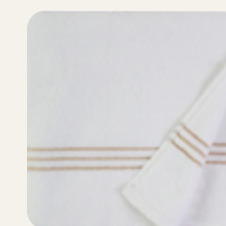

Línea de Toallas Eterna

Toalla 100% algodón 600 Gr

Brinda máxima suavidad, absorción y resistencia. Disponible en varios tamaños y en tonos neutros como beige y gris, es la opción ideal para un baño elegante y confortable

Precios y colores

Toalla Cara (33 cm x 33 cm)

S/. 5.00

Toalla Mano (45 cm x 70 cm)

S/. 13.13

Toalla Baño (75 cm x 140 cm)

S/. 41.25

Toalla Piso 800 Gr (50 cm x 75 cm)

S/. 16.88

Beige