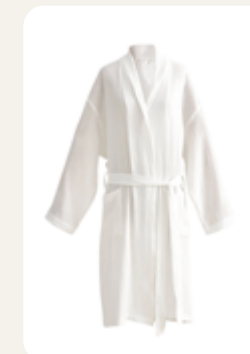

Charcoal

Precios y colores

Talla S
(LTT 103 cm x LM 50 cm x A 60 cm)

S/. 81.25

Talla M
(LTT 105 cm x LM 51 cm x A 65 cm)

S/. 81.25

Talla L
(LTT 110 cm x LM 52 cm x A 68 cm)

S/. 81.25

* LTT: largo Total | LM: Largo de Manga | A: Ancho

Blanco