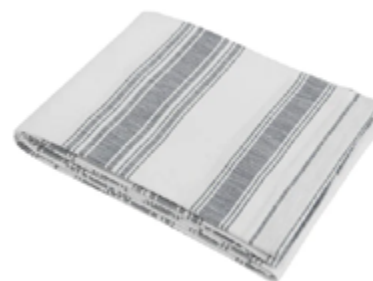

Individual

Dimensiones: 33 cm x 48 cm

Precio unidad:

S/. **11**.43

Colores disponibles:

Negro

Rojo

Celeste

Colección Manantial

La colección Manantial está inspirada en la pureza del agua y la serenidad de la naturaleza, con diseños suaves y armoniosos que transforman tu mesa en un espacio acogedor.

Mantel

Dimensiones: 160 cm x 280 cm