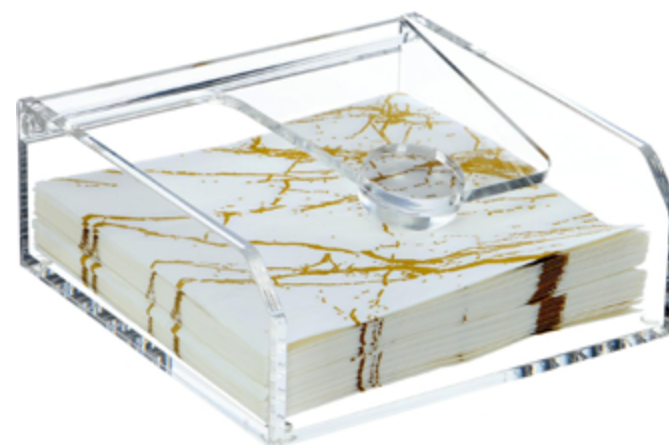

Servilletero

Dimensiones: 18 cm x 18 cm x 7.1 cm

Precio unidad:

S/. **58**.17

Colores disponibles: