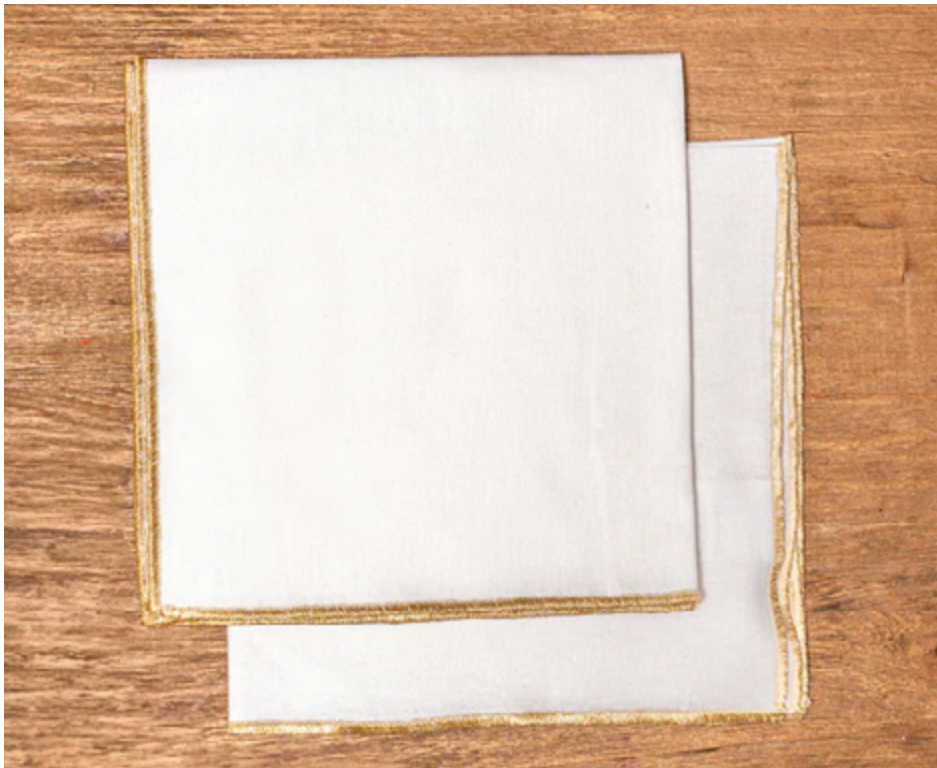

Servilleta Valentina

Estas servilletas funcionan muy bien como servilletas de boda, servilletas de cóctel, servilletas de hotel, servilletas de uso diario o alguna ocasión especial. Esquinas cuidadosamente cosidas para una mejor experiencia, su tela reutilizables son muy absorbentes y suaves.