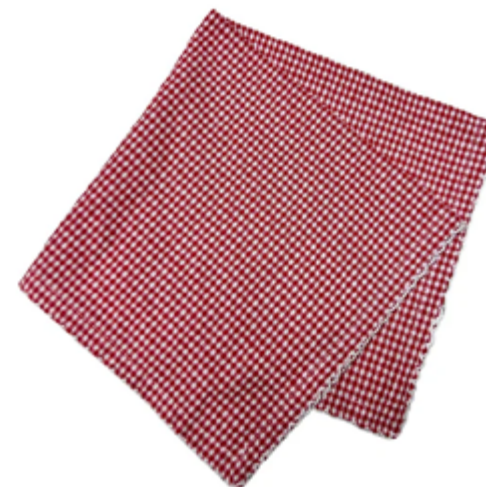

Servilleta

Dimensiones: 40 cm x 40 cm

Set de 6 Unidades:

S/. **7**.29

Colores disponibles:

Rojo